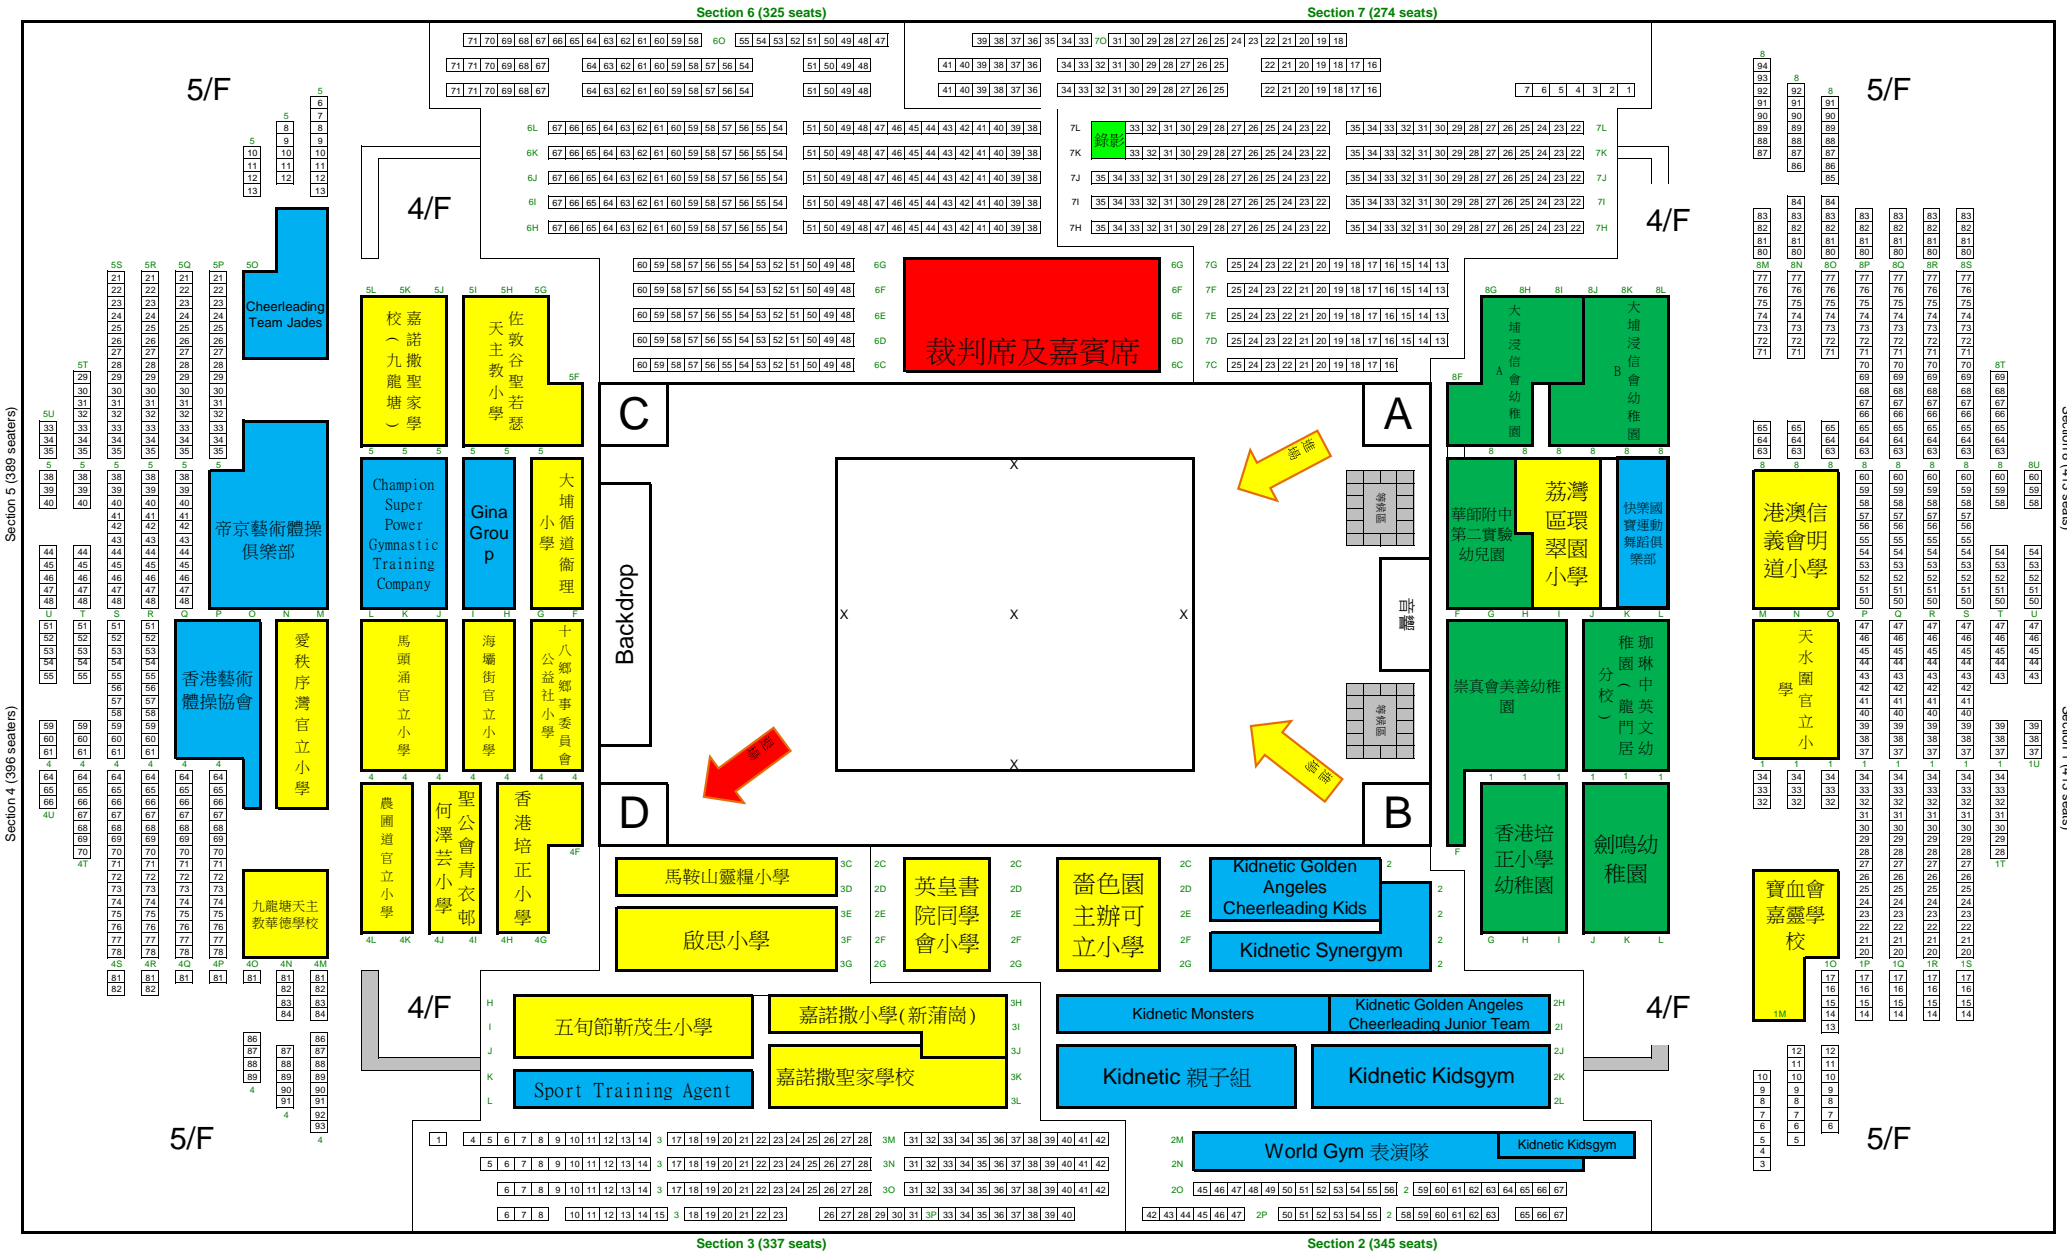

2015年普及體操節 GFA Festival 2015

Section 2 (345 seats)